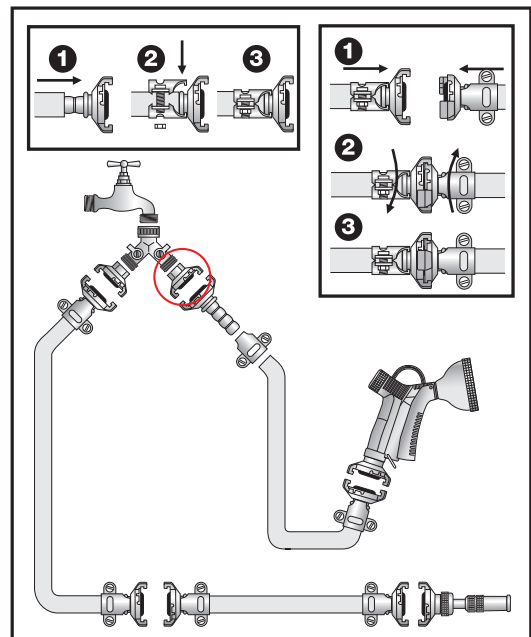

Notice / infos pratiques.

- conformes à la norme **NF29573**
- température : -5°C à 60°C
- pression nominale : **10 bars**

* Hors gel